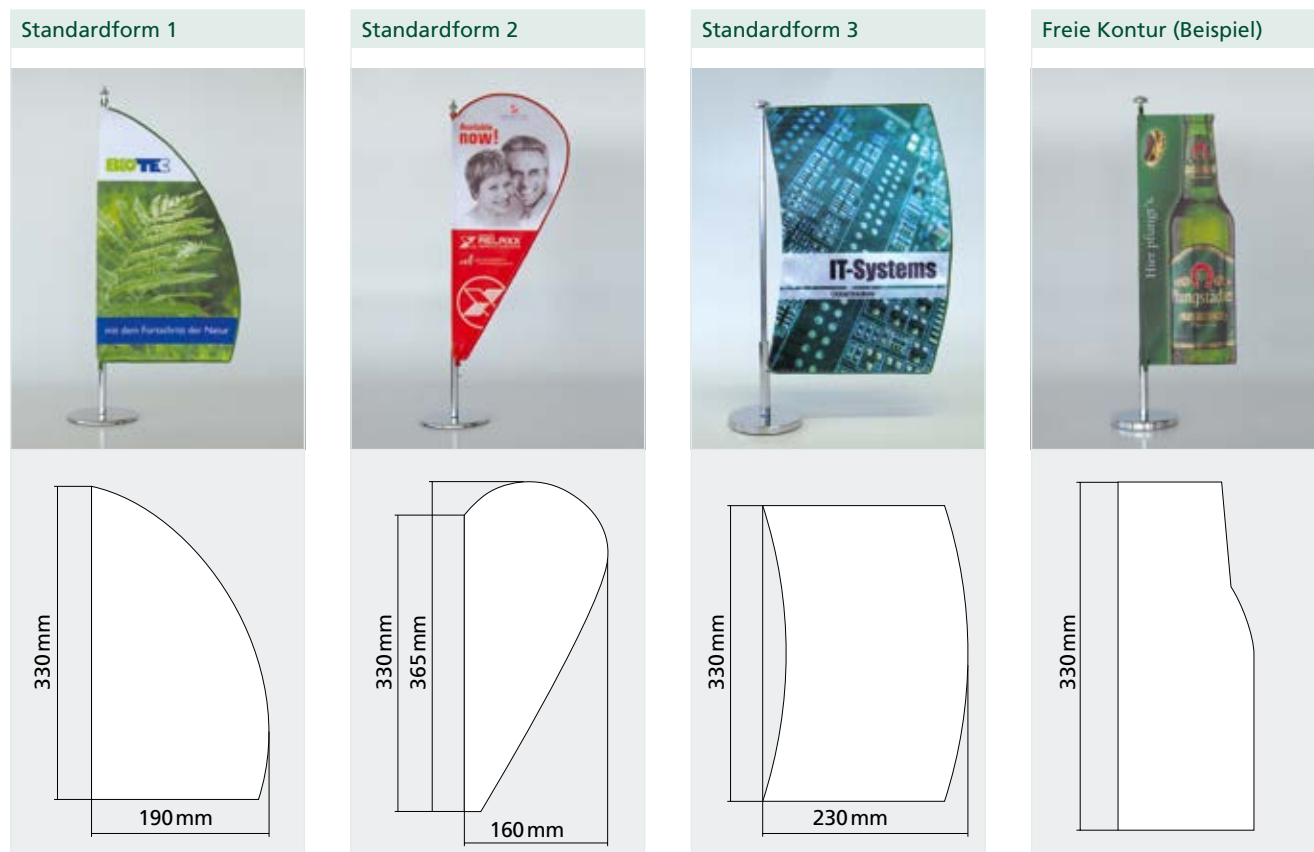

## Tischbanner mit Kontur

Geben Sie Ihren Werbemitteln auf Tischen und Theken eine individuelle Form.

Tischbanner fertigen wir für Sie auch mit Konturen an. Sie können dabei zwischen verschiedenen Standardformen wählen oder Sie geben eine Kontur selbst vor, entlang derer die Konfektion erfolgen soll.

### Werbedruck

- in rechteckiger Form oder alternativ mit Kontur lieferbar
- Material: Spezialseide, ca. 140g/m<sup>2</sup>
- Konfektion: doppellagig mit innerer Versteifung, in Abhängigkeit von der Form mit farblich passender Kordelumrandung und -aufhängung

## Kombi-Tischständer, teleskopierbar

Der teleskopierbare Kombi-Tischständer ist für alle Tischbanner- und Tischflaggengrößen geeignet.

Alle Höhen zwischen 33 und 53cm können stufenlos gewählt werden.

### System

- Chrom
- teleskopierbar
- für Tischbanner und Tischflaggen
- Höhe 33-53 cm

DEF121129

Alle Maße sind Circa-Angaben. Da wir ständig an der Weiterentwicklung unserer Produkte arbeiten, müssen wir uns technische Änderungen sowie Toleranzen vorbehalten.