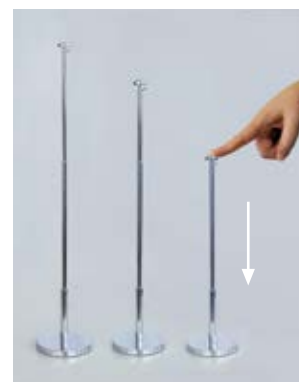

## Tischbanner mit Kontur

Geben Sie Ihren Werbemitteln auf Tischen und Theken eine individuelle Form.

Tischbanner fertigen wir für Sie auch mit Konturen an. Sie können dabei zwischen verschiedenen Standardformen wählen oder Sie geben eine Kontur selbst vor, entlang derer die Konfektion erfolgen soll.

### Werbedruck

- in rechteckiger Form oder alternativ mit Kontur lieferbar
- Material: Spezialseide, ca. 140g/m<sup>2</sup>
- Konfektion: doppellagig mit innerer Versteifung, in Abhängigkeit von der Form mit farblich passender Kordelumrandung und -aufhängung

## Kombi-Tischständer, teleskopierbar

Der teleskopierbare Kombi-Tischständer ist für alle Tischbanner- und Tischflaggengrößen geeignet.

Alle Höhen zwischen 33 und 53cm können stufenlos gewählt werden.

### System

- Chrom
- teleskopierbar
- für Tischbanner und Tischflaggen
- Höhe 33-53 cm

DEF121129

Alle Maße sind Circa-Angaben. Da wir ständig an der Weiterentwicklung unserer Produkte arbeiten, müssen wir uns technische Änderungen sowie Toleranzen vorbehalten.